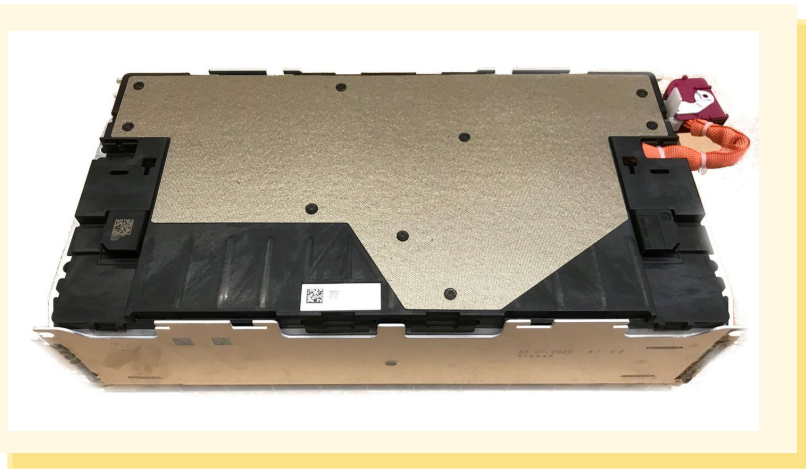

PACK DE BATERÍAS ALTO VOLTAJE

REFERENCIA: 61278678566 (neg.)/

61278678566 (pos.)

TENSIÓN: 59 V

CAPACIDAD: 34 Ah

POTENCIA: 1.98 KWH

DIMENSIONES: 372 x 179 x 106 mm

PESO: 13.4 kg

FABRICANTE: BMW