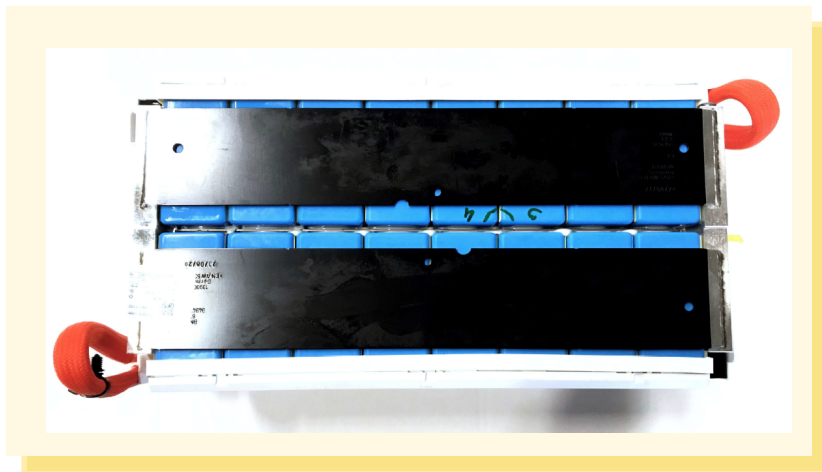

MÓDULO DE DOS CELDAS

REFERENCIA: 61279494168

TENSIÓN: 58 V

CAPACIDAD: 93.2 Ah

POTENCIA: 2 x 2545 KWH

DIMENSIONES: 448.8 x 206.7 x 178.2 mm

PESO: 27.5 kg

FABRICANTE: BMW