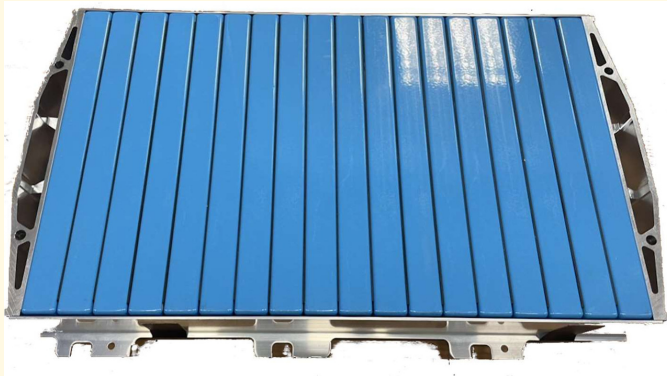

REFERENCIA: 8839052

TENSIÓN: 66 V

CAPACIDAD: 116 Ah

POTENCIA: 7656 KWH

DIMENSIONES: 560 x 350 x 110 mm

PESO: 35.85 kg

FABRICANTE: BMW