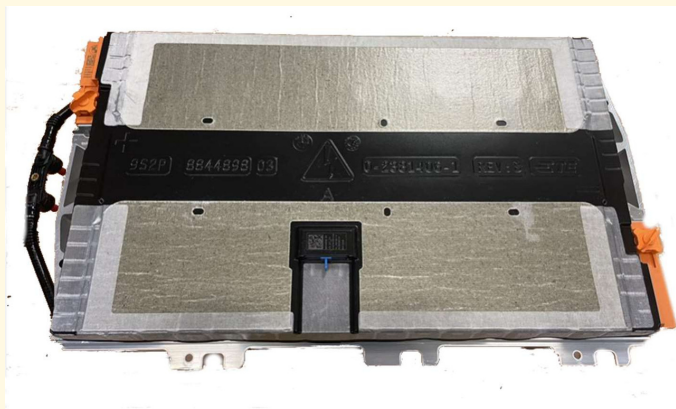

PACK DE BATERÍAS ALTO VOLTAJE

REFERENCIA: 61279895800

TENSIÓN: 66 V

CAPACIDAD: 116 Ah

POTENCIA: 7656 KWH

DIMENSIONES: 600 x 350 x 110 mm

PESO: 36.20 kg

FABRICANTE: BMW