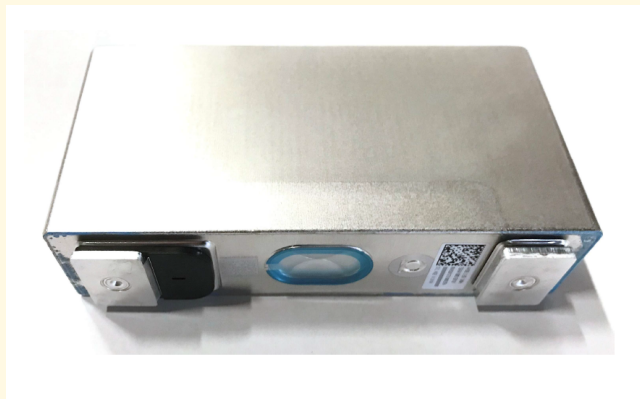

CATÁLOGO

Celdas, módulos y
packs de baterías

www.lbsbattery.com

CELDAS

REFERENCIA: 9452691

TENSIÓN: 3.65V

CAPACIDAD: 93.2 Ah

POTENCIA: 340 WH

DIMENSIONES: 173 x 42 x 91 mm

PESO: 1.4 kg

FABRICANTE: CATL

REFERENCIA: 9494160

TENSIÓN: 3.65V

CAPACIDAD: 93.2 Ah

POTENCIA: 340 WH

DIMENSIONES: 173 x 42 x 91 mm

PESO: 1.4 kg

FABRICANTE: CATL

CELDAS

REFERENCIA: 8835476

TENSIÓN: 3.67V

CAPACIDAD: 116 Ah

POTENCIA: 426 WH

DIMENSIONES: 301.7 x 94.7 x 26.5 mm